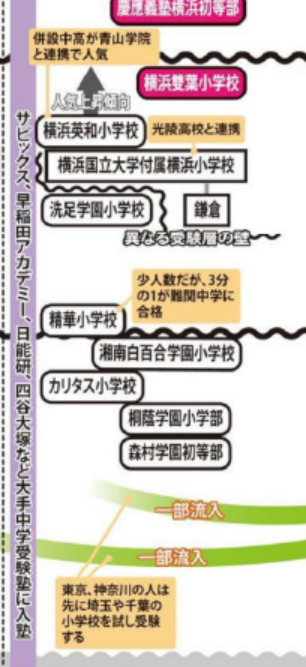

中学校  
高校  
駿台予備学校河合塾  
大手予備校に入塾

東京エリア

神奈川エリア

埼玉エリア

千葉エリア

首都圏エリアの大学序列

小学校

高  
総合難易度  
低  
サピックス、早稲田アカデミー、日能研、四谷大塚など大手中学受験塾に入塾

小学校受験

小学校

小学校

小学校

幼児教室に通わなくてもほぼ全入状態の私立小学校がたくさん

<p>幼児教室に通わなくてもほぼ全入状態の私立小学校がたくさん</p> <p>幼児教室に掛けている費用(1カ月)</p> <p>小学校受験大手だとジャック教育研究所、伸芽会、理英会など 平均7.3万円 最大30万円</p>	<p>幼児教室以外の習い事10種</p> <p>1.水泳 2.体操 3.ピアノ 4.英語・英会話 5.バレエ 6.サッカー 7.絵画 8.その他スポーツ 9.公文式 10.造形・工作</p> <p>平均2.3万円 最大21万円</p>
---	---

◎総合難易度は試験対策のしにくさなどから総合的に評価した難易度【凡例】

□ 国立小	□ 国立大	□ グループ
□ 私立小	□ 公立大	■ 難関小学校
	□ 私立大	→ よくある併願