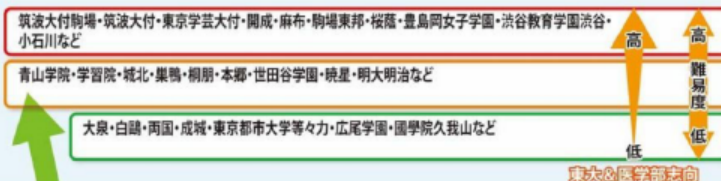

中学校  
高校  
駿台予備学校河合塾  
大手予備校に入塾

東京エリア

神奈川エリア

埼玉エリア

千葉エリア

首都圏エリアの大学序列

小学校

高  
総合難易度  
低  
サピックス、早稲田アカデミー、日能研、四谷大塚など大手中学受験塾に入塾

小学校受験

小学校

小学校

小学校

幼児教室に通わなくてもほぼ全入状態の私立小学校がたくさん

<p>幼児教室に通わなくてもほぼ全入状態の私立小学校がたくさん</p> <p>幼児教室に掛けている費用(1カ月)</p> <p>小学校受験大手だとジャック教育研究所、伸芽会、理英会など 平均7.3万円 最大30万円</p>	<p>幼児教室以外の習い事10種</p> <p>1.水泳 2.体操 3.ピアノ 4.英語・英会話 5.バレエ 6.サッカー 7.絵画 8.その他スポーツ 9.公文式 10.造形・工作</p> <p>平均2.3万円 最大21万円</p>
---	---